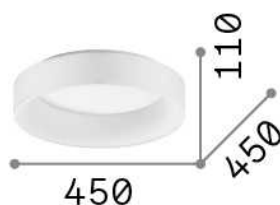

Info generali

Interno - Lampade da soffitto

Indoor ceiling mounted non-dimmable lamp integrated LED diffuse light emission

Ean	8021696293783
Articolo	ZIGGY PL D045 BIANCO
Installazione	Lampade da soffitto
Garanzia	5 years
Peso lordo	3.6 kg
Volume	0.032414 m ³

Info sorgente e prestazionali

Sorgente integrata	Integrated LED module
Sorgente sostituibile	Replaceable (by qualified operators only)
Potenza	LED 30 W
Emissione	Direct
Consumo massimo	max 30,00 W
Caratteristiche LED	LED SMD
CCT LED	3000 K
Durata LED (t. 25°c)	50000 h
CRI	> 80
Fascio luminoso	150°
Flusso sorgente	3800 lm
Flusso utile	2340 lm
Rischio fotobiologico	1
Lampadina inclusa	1 - E14 OLIVA 4W 3000K CRI80 SATIN