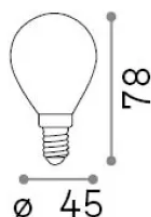

## Lampadine e accessori - Sfera

Еап	8021696289229
Пункт	E14 SFERA 4W 3000K CRI80 BIANCO DIMM
Установка	-
Гарантия	5 years
Общий вес	0.03 kg
Объем	0.000272 м³

## Информация об источнике

Власть	4 W
Выбросы	Diffuse
Максимальное потребление	max 4 W
ССТ LED	3000 K
Продолжительность LED (t. 25°c)	25000 h
CRI	> 80
Угол светового луча	-
Полезный световой поток	340 lm
Резервная мощность	< 0.50 W