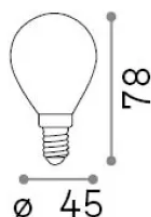

Общая информация

Lampadine e accessori - Sfera

Еап	8021696289212
Пункт	E14 SFERA 4W 3000K CRI90 BIANCO
Установка	-
Гарантия	5 years
Общий вес	0.03 kg
Объем	0.000272 m ³

Техническая информация

Вес нетто	0.03 kg
Класс изоляции	-
Согласие	CE
Выходная мощность	220-240 V AC 50/60 Hz
Dimmer	Non-dimmable, On-Off
Источник питания	Not required

Информация об источнике

Власть	4 W
Выбросы	Diffuse
Максимальное потребление	max 4 W
ССТ LED	3000 K
Продолжительность LED (t. 25°C)	25000 h
CRI	> 90
Угол светового луча	-
Полезный световой поток	340 lm