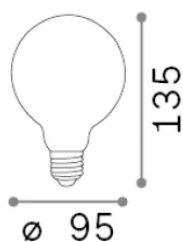

Общая информация

Lampadine e accessori - Globo small

Еап	8021696277790
Пункт	E27 GLOBO D095 08W 3000K CRI80 SATIN INTERA DIMM
Установка	-
Гарантия	5 years
Общий вес	0.14 kg
Объем	0.001200 м³

Техническая информация

Вес нетто	0.06 kg
Класс изоляции	-
Согласие	CE
Выходная мощность	220-240 V AC 50 Hz
Dimmer	1, TRIAC
Источник питания	Not required

Информация об источнике

Власть	8 W
Выбросы	Diffuse
Максимальное потребление	max 8 W
ССТ LED	3000 K
Продолжительность LED (t. 25°c)	15000 h
CRI	> 80
Угол светового луча	-
Полезный световой поток	900 lm
Фотобиологический риск	1
Резервная мощность	< 0.50 W