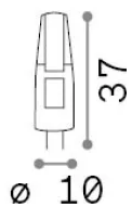

Общая информация

Lampadine e accessori - Lampadine g4

Еап	8021696266282
Пункт	G4 2.0W 3000K CRI80 DIMM
Установка	-
Гарантия	5 years
Общий вес	0.01 kg
Объем	8e-06 m ³

Техническая информация

Вес нетто	0.01 kg
Класс изоляции	-
Согласие	CE
Выходная мощность	12 V DC
Dimmer	1, Phase-cut
Источник питания	Required, remoted, not included

Информация об источнике

Власть	2 W
Выбросы	Diffuse
Максимальное потребление	max 2 W
ССТ LED	3000 K
Продолжительность LED (t. 25°c)	20000 h
CRI	> 80
Угол светового луча	-
Полезный световой поток	200 lm
Фотобиологический риск	1
Резервная мощность	< 0.50 W