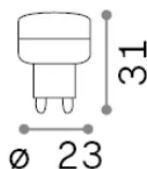

Общая информация

Lampadine e accessori - Lampadine g9

Еап	8021696270104
Пункт	G9 1.7W 3000K CRI80
Установка	-
Гарантия	5 years
Общий вес	0.2 kg
Объем	3.8E-5 m ³

Техническая информация

Вес нетто	0.1 kg
Класс изоляции	0
Согласие	CE
Выходная мощность	100-240 V AC 50/60 Hz
Dimmer	Non-dimmable, On-Off
Источник питания	Not required

Информация об источнике

Власть	1,7 W
Выбросы	Diffuse
Максимальное потребление	max 1,7 W
ССТ LED	3000 K
Продолжительность LED (t. 25°C)	15000 h
CRI	> 80
Угол светового луча	110 °
Полезный световой поток	150 lm