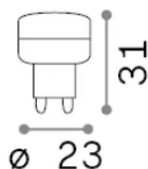

Общая информация

Lampadine e accessori - Lampadine g9

Еап	8021696270111
Пункт	G9 1.7W 4000K CRI80
Установка	-
Гарантия	5 years
Общий вес	0.2 kg
Объем	4.4E-5 m ³

Техническая информация

Вес нетто	0.1 kg
Класс изоляции	0
Согласие	CE
Выходная мощность	100-240 V AC 50/60 Hz
Dimmer	Non-dimmable, On-Off
Источник питания	Not required

Информация об источнике

Власть	1,7 W
Выбросы	Diffuse
Максимальное потребление	max 1,7 W
ССТ LED	4000 K
Продолжительность LED (t. 25°c)	15000 h
CRI	> 80
Угол светового луча	110 °
Полезный световой поток	150 lm