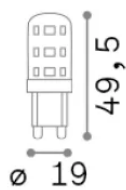

Общая информация

Lampadine e accessori - Lampadine g9

Еап	8021696305431
Пункт	G9 3.5W 3000K CRI80 DIMM
Установка	-
Гарантия	5 years
Общий вес	0.02 kg
Объем	2.5e-05 m³

Техническая информация

Вес нетто	0.01 kg
Класс изоляции	-
Согласие	CE
Выходная мощность	220-240 V AC 50/60 Hz
Dimmer	1, TRIAC
Источник питания	Not required

Информация об источнике

Власть	3,5 W
Выбросы	Diffuse
Максимальное потребление	max 3,5 W
ССТ LED	3000 K
Продолжительность LED (t. 25°c)	15000 h
CRI	> 80
Угол светового луча	-
Полезный световой поток	420 lm
Фотобиологический риск	1
Резервная мощность	< 0.50 W