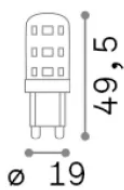

Общая информация

Lampadine e accessori - Lampadine g9

Еап	8021696307886
Пункт	G9 3.5W 4000K CRI80 DIMM
Установка	-
Гарантия	5 years
Общий вес	0.02 kg
Объем	2.5e-05 m³

Техническая информация

Вес нетто	0.01 kg
Класс изоляции	-
Согласие	CE
Выходная мощность	220-240 V AC 50/60 Hz
Dimmer	1, TRIAC
Источник питания	Not required

Информация об источнике

Власть	3,5 W
Выбросы	Diffuse
Максимальное потребление	max 3,5 W
ССТ LED	4000 K
Продолжительность LED (t. 25°c)	15000 h
CRI	> 80
Угол светового луча	-
Полезный световой поток	440 lm
Фотобиологический риск	1
Резервная мощность	< 0.50 W