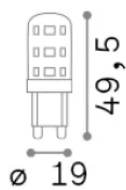

Общая информация

Lampadine e accessori - Lampadine g9

Еап	8021696305486
Пункт	G9 4.0W 3000K CRI80
Установка	-
Гарантия	5 years
Общий вес	0.02 kg
Объем	2.5e-05 m³

Техническая информация

Вес нетто	0.01 kg
Класс изоляции	-
Согласие	CE
Выходная мощность	220-240 V AC 50/60 Hz
Dimmer	Non-dimmable, On-Off
Источник питания	Not required

Информация об источнике

Власть	4 W
Выбросы	Diffuse
Максимальное потребление	max 4 W
ССТ LED	3000 K
Продолжительность LED (t. 25°c)	15000 h
CRI	> 80
Угол светового луча	-
Полезный световой поток	510 lm
Фотобиологический риск	1