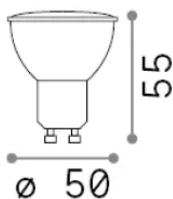

Общая информация

Lampadine e accessori - Lampadine gu10

Еап	8021696307619
Пункт	GU10 05W 380Lm 2700K CRI95
Установка	-
Гарантия	5 years
Общий вес	0.04 kg
Объем	0.000138 m ³

Техническая информация

Вес нетто	0.03 kg
Класс изоляции	-
Согласие	CE
Выходная мощность	220-240 V AC 50/60 Hz
Dimmer	Non-dimmable, On-Off
Источник питания	Not required

Информация об источнике

Власть	5 W
Выбросы	Direct
Максимальное потребление	max 5 W
ССТ LED	2700 K
Продолжительность LED (t. 25°C)	25000 h
CRI	> 95
Угол светового луча	50 °
Полезный световой поток	380 lm