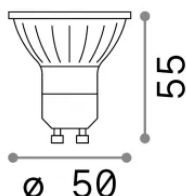

## Lampadine e accessori - Lampadine gu10

<b>Еап</b>	8021696123943
<b>Пункт</b>	GU10 07W 540Lm 3000K CRI90
<b>Установка</b>	-
<b>Гарантия</b>	5 years
<b>Общий вес</b>	0.08 kg
<b>Объем</b>	0.00015 m <sup>3</sup>

## Информация об источнике

<b>Власть</b>	7 W
<b>Выбросы</b>	Direct
<b>Максимальное потребление</b>	max 7 W
<b>ССТ LED</b>	3000 K
<b>Продолжительность LED (t. 25°C)</b>	25000 h
<b>CRI</b>	> 90
<b>Угол светового луча</b>	50 °
<b>Полезный световой поток</b>	540 lm