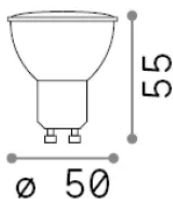

Общая информация

Lampadine e accessori - Lampadine gu10

| | |
|------------------|----------------------------|
| Еап | 8021696307626 |
| Пункт | GU10 07W 600Lm 2700K CRI95 |
| Установка | - |
| Гарантия | 5 years |
| Общий вес | 0.04 kg |
| Объем | 0.00015 m ³ |

Информация об источнике

| | |
|--|---------|
| Власть | 7 W |
| Выбросы | Direct |
| Максимальное потребление | max 7 W |
| ССТ LED | 2700 K |
| Продолжительность LED (t. 25°C) | 25000 h |
| CRI | > 95 |
| Угол светового луча | 108 ° |
| Полезный световой поток | 600 lm |