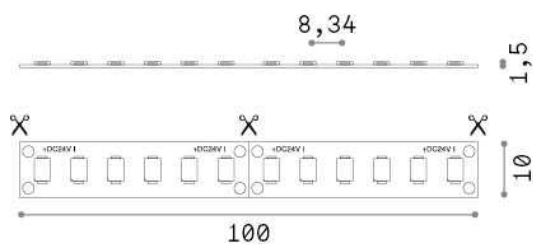

Общая информация

Lampadine e accessori - Strip led

Еап	8021696272498
Пункт	STRIP LED 15W/MT 2700K CRI90 IP20
Установка	-
Гарантия	5 years
Общий вес	0.19 kg
Объем	0.000326 m ³

Техническая информация

Вес нетто	0.11 kg
Класс изоляции	3
Согласие	CE
Выходная мощность	24 V DC
Dimmer	1, Phase-cut
Источник питания	Required, remoted, not included
Индекс защиты	20
Рабочая Температура	0° ~ +40 °C
Lunghezza fornita	L 5000 x H 1 x P 10 mm
Segmento di taglio	50 cm
Принадлежности включены	Remote driver

Информация об источнике

Власть	75 W
Выбросы	Direct
Максимальное потребление	max (1 m) 15 W
ССТ LED	2700 K
Продолжительность LED (t. 25°c)	35000 h
CRI	> 90
SDCM	3
Угол светового луча	120 °
Полезный световой поток	(1 m) 1400 lm