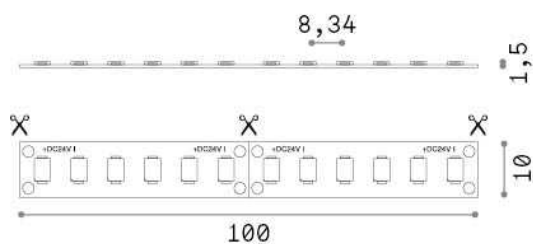

Общая информация

Lampadine e accessori - Strip led

Еап	8021696272474
Пункт	STRIP LED 15W/MT 4000K CRI90 IP20
Установка	-
Гарантия	5 years
Общий вес	0.19 kg
Объем	0.000326 m ³

Техническая информация

Вес нетто	0.11 kg
Класс изоляции	3
Согласие	CE
Выходная мощность	24 V DC
Dimmer	1, Phase-cut
Источник питания	Required, remoted, not included
Индекс защиты	20
Рабочая Температура	0° ~ +40 °C
Lunghezza fornita	L 5000 x H 1 x P 10 mm
Segmento di taglio	50 cm
Принадлежности включены	Remote driver

Информация об источнике

Власть	75 W
Выбросы	Direct
Максимальное потребление	max (1 m) 15 W
ССТ LED	4000 K
Продолжительность LED (t. 25°c)	35000 h
CRI	> 90
SDCM	3
Угол светового луча	120 °
Полезный световой поток	(1 m) 1600 lm