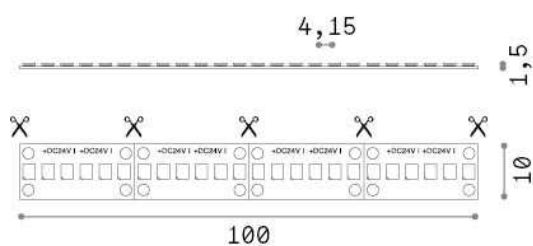

Общая информация

Lampadine e accessori - Strip led

Еап	8021696272535
Пункт	STRIP LED 20W/MT 2700K CRI90 IP20
Установка	-
Гарантия	5 years
Общий вес	0.2 kg
Объем	0.000326 m ³

Техническая информация

Вес нетто	0.12 kg
Класс изоляции	3
Согласие	CE
Выходная мощность	24 V DC
Dimmer	1, Phase-cut
Источник питания	Required, remoted, not included
Индекс защиты	20
Рабочая Температура	0° ~ +40 °C
Lunghezza fornita	L 5000 x H 1 x P 10 mm
Segmento di taglio	50 cm
Принадлежности включены	Remote driver

Информация об источнике

Власть	102 W
Выбросы	Direct
Максимальное потребление	max (1 m) 20.5 W
ССТ LED	2700 K
Продолжительность LED (t. 25°c)	35000 h
CRI	> 90
SDCM	3
Угол светового луча	120 °
Полезный световой поток	(1 m) 2000 lm