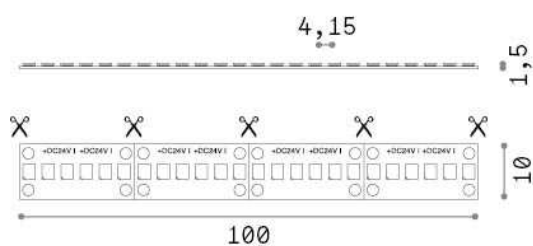

## Lampadine e accessori - Strip led

<b>Еап</b>	8021696272528
<b>Пункт</b>	STRIP LED 20W/MT 3000K CRI90 IP20
<b>Установка</b>	-
<b>Гарантия</b>	5 years
<b>Общий вес</b>	0.2 kg
<b>Объем</b>	0.000326 m <sup>3</sup>

## Техническая информация

<b>Вес нетто</b>	0.12 kg
<b>Класс изоляции</b>	3
<b>Согласие</b>	CE
<b>Выходная мощность</b>	24 V DC
<b>Dimmer</b>	1, Phase-cut
<b>Источник питания</b>	Required, remoted, not included
<b>Индекс защиты</b>	20
<b>Рабочая Температура</b>	0° ~ +40 °C
<b>Lunghezza fornita</b>	L 5000 x H 1 x P 10 mm
<b>Segmento di taglio</b>	50 cm
<b>Принадлежности включены</b>	Remote driver

## Информация об источнике

<b>Власть</b>	102 W
<b>Выбросы</b>	Direct
<b>Максимальное потребление</b>	max (1 m) 20.5 W
<b>ССТ LED</b>	3000 K
<b>Продолжительность LED (t. 25°c)</b>	35000 h
<b>CRI</b>	> 90
<b>SDCM</b>	3
<b>Угол светового луча</b>	120 °
<b>Полезный световой поток</b>	(1 m) 2050 lm