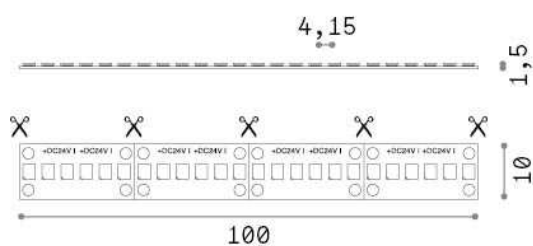

Общая информация

Lampadine e accessori - Strip led

Еап	8021696272511
Пункт	STRIP LED 20W/MT 4000K CRI90 IP20
Установка	-
Гарантия	5 years
Общий вес	0.2 kg
Объем	0.000326 m ³

Техническая информация

Вес нетто	0.12 kg
Класс изоляции	3
Согласие	CE
Выходная мощность	24 V DC
Dimmer	1, Phase-cut
Источник питания	Required, remoted, not included
Индекс защиты	20
Рабочая Температура	0° ~ +40 °C
Lunghezza fornita	L 5000 x H 1 x P 10 mm
Segmento di taglio	50 cm
Принадлежности включены	Remote driver

Информация об источнике

Власть	102 W
Выбросы	Direct
Максимальное потребление	max (1 m) 20.5 W
ССТ LED	4000 K
Продолжительность LED (t. 25°c)	35000 h
CRI	> 90
SDCM	3
Угол светового луча	120 °
Полезный световой поток	(1 m) 2100 lm