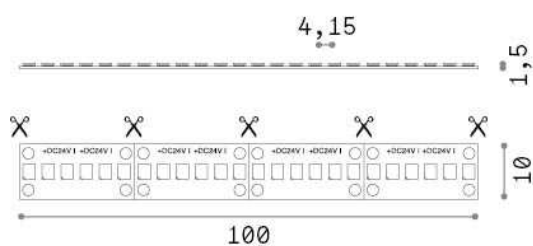

## Lampadine e accessori - Strip led

<b>Еап</b>	8021696287966
<b>Пункт</b>	STRIP LED 20W/MT 4000K CRI90 IP65
<b>Установка</b>	-
<b>Гарантия</b>	5 years
<b>Общий вес</b>	0.21 kg
<b>Объем</b>	0.00097 m <sup>3</sup>

## Техническая информация

<b>Вес нетто</b>	0.13 kg
<b>Класс изоляции</b>	3
<b>Согласие</b>	CE
<b>Выходная мощность</b>	24 V DC
<b>Dimmer</b>	1, Phase-cut
<b>Источник питания</b>	Required, remoted, not included
<b>Индекс защиты</b>	65
<b>Рабочая Температура</b>	-15° ~ +45 °C
<b>Lunghezza fornita</b>	L 5000 x H 1 x P 10 mm
<b>Segmento di taglio</b>	50 cm
<b>Принадлежности включены</b>	Remote driver

## Информация об источнике

<b>Власть</b>	102 W
<b>Выбросы</b>	Direct
<b>Максимальное потребление</b>	max (1 m) 20.5 W
<b>ССТ LED</b>	4000 K
<b>Продолжительность LED (t. 25°c)</b>	35000 h
<b>CRI</b>	> 90
<b>SDCM</b>	3
<b>Угол светового луча</b>	120 °
<b>Полезный световой поток</b>	(1 m) 2020 lm