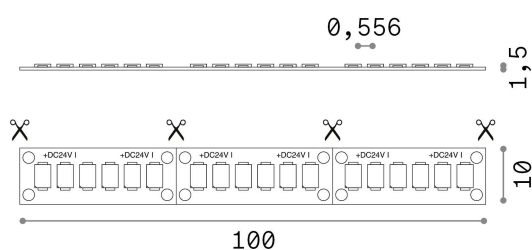

Общая информация

Lampadine e accessori - Strip led

Еап	8021696253886
Пункт	STRIP LED 40W/MT 3000K CRI90 IP20
Установка	-
Гарантия	5 years
Общий вес	0.15 kg
Объем	0.000756 m ³

Техническая информация

Вес нетто	0.09 kg
Класс изоляции	3
Согласие	CE
Выходная мощность	24 V DC
Dimmer	1, Phase-cut
Источник питания	Required, remoted, not included
Индекс защиты	20
Рабочая Температура	0° ~ +40 °C
Lunghezza fornita	L 3000 x H 1 x P 10 mm
Segmento di taglio	33 cm
Принадлежности включены	Remote driver

Информация об источнике

Власть	120 W
Выбросы	Direct
Максимальное потребление	max (1 m) 40 W
ССТ LED	3000 K
Продолжительность LED (t. 25°c)	50000 h
CRI	> 90
SDCM	3
Угол светового луча	120 °
Полезный световой поток	(1 m) 3370 lm