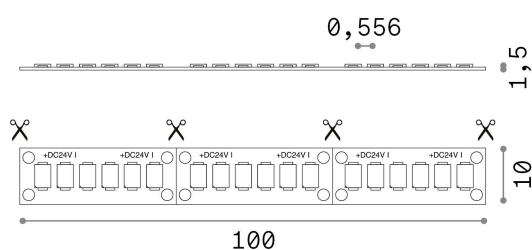

Общая информация

Lampadine e accessori - Strip led

Еап	8021696253893
Пункт	STRIP LED 40W/MT 4000K CRI90 IP20
Установка	-
Гарантия	5 years
Общий вес	0.15 kg
Объем	0.000756 m ³

Техническая информация

Вес нетто	0.09 kg
Класс изоляции	3
Согласие	CE
Выходная мощность	24 V DC
Dimmer	1, Phase-cut
Источник питания	Required, remoted, not included
Индекс защиты	20
Рабочая Температура	0° ~ +40 °C
Lunghezza fornita	L 3000 x H 1 x P 10 mm
Segmento di taglio	33 cm
Принадлежности включены	Remote driver

Информация об источнике

Власть	120 W
Выбросы	Direct
Максимальное потребление	max (1 m) 40 W
ССТ LED	4000 K
Продолжительность LED (t. 25°c)	50000 h
CRI	> 90
SDCM	3
Угол светового луча	120 °
Полезный световой поток	(1 m) 3730 lm