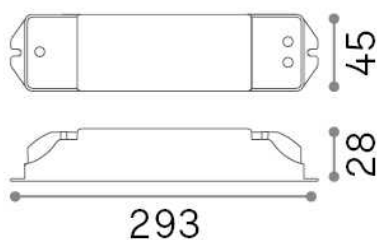

Общая информация

Lampadine e accessori - Driver

| | |
|------------------|----------------------------------|
| Еап | 8021696244556 |
| Пункт | STRIP LED DRIVER 1-10V/PUSH 036W |
| Установка | - |
| Гарантия | 5 years |
| Общий вес | 0.17 kg |
| Объем | 0.000258 м ³ |

Техническая информация

| | |
|---------------------------------|-----------------------|
| Вес нетто | 0.16 kg |
| Класс изоляции | II |
| Индекс защиты | IP20 |
| Рабочая Температура | 0° ~ +40 °C |
| КПД при полной нагрузке | X |
| Согласие | CE |
| Dimmer | 1, 1-10V / Push |
| Выходная мощность | 100-240 V AC 50/60 Hz |
| Output Выходная мощность | 24 V DC |

Информация об источнике

| | |
|---------------------------------|-------------|
| Максимальное потребление | max 67,50 W |
| Резервная мощность | < 0.50 W |
| Пустая сила | 1 |