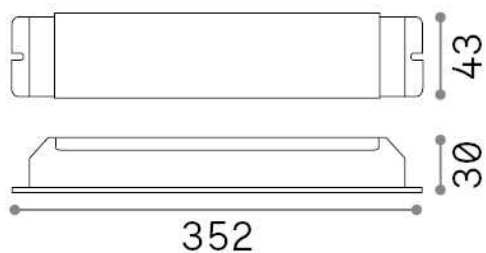

Общая информация

Lampadine e accessori - Driver

Еап	8021696244594
Пункт	STRIP LED DRIVER 1-10V/PUSH 150W
Установка	-
Гарантия	5 years
Общий вес	0.76 kg
Объем	0.000684 м ³

Техническая информация

Вес нетто	0.72 kg
Класс изоляции	I
Индекс защиты	IP20
Рабочая Температура	0° ~ +40 °C
КПД при полной нагрузке	x
Согласие	CE
Dimmer	1, 1-10V / Push
Выходная мощность	100-240 V AC 50/60 Hz
Output Выходная мощность	24 V DC

Информация об источнике

Максимальное потребление	max 163,00 W
Резервная мощность	< 0.50 W
Пустая сила	5