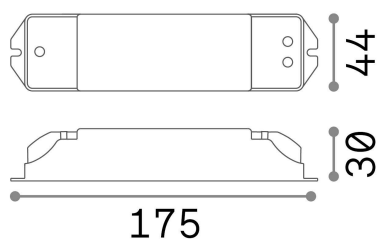

## Lampadine e accessori - Driver

<b>Еап</b>	8021696244549
<b>Пункт</b>	STRIP LED DRIVER DALI/PUSH 036W
<b>Установка</b>	-
<b>Гарантия</b>	5 years
<b>Общий вес</b>	0.18 kg
<b>Объем</b>	0.000253 м <sup>3</sup>

## Техническая информация

<b>Вес нетто</b>	0.16 kg
<b>Класс изоляции</b>	II
<b>Индекс защиты</b>	IP20
<b>Рабочая Температура</b>	0° ~ +40 °C
<b>КПД при полной нагрузке</b>	X
<b>Согласие</b>	CE
<b>Dimmer</b>	1, DALI / Push
<b>Выходная мощность</b>	100-240 V AC 50/60 Hz
<b>Output Выходная мощность</b>	24 V DC