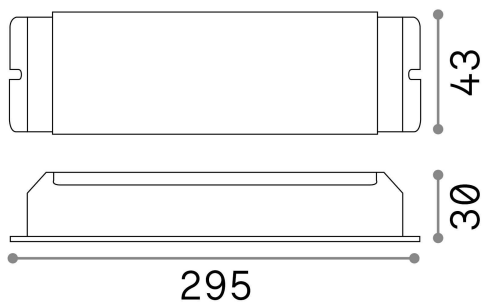

Общая информация

Lampadine e accessori - Driver

Еап	8021696244563
Пункт	STRIP LED DRIVER DALI/PUSH 080W
Установка	-
Гарантия	5 years
Общий вес	0.5 kg
Объем	0.000465 м ³

Техническая информация

Вес нетто	0.47 kg
Класс изоляции	I
Индекс защиты	IP20
Рабочая Температура	0° ~ +40 °C
КПД при полной нагрузке	X
Согласие	CE
Dimmer	1, DALI / Push
Выходная мощность	220-240 V AC 50/60 Hz
Output Выходная мощность	24 V DC

Информация об источнике

Максимальное потребление	max 92,00 W
Резервная мощность	< 0.50 W
Пустая сила	1