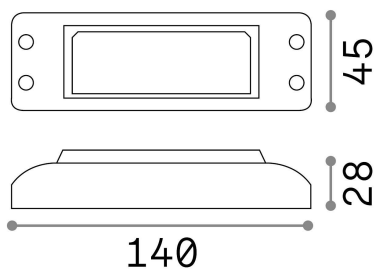

Общая информация

Lampadine e accessori - Driver

Еап	8021696124070
Пункт	STRIP LED DRIVER ON-OFF 030W 24Vdc
Установка	-
Гарантия	5 years
Общий вес	0.2 kg
Объем	0.006 m ³

Техническая информация

Вес нетто	0.14 kg
Класс изоляции	II
Индекс защиты	IP20
Рабочая Температура	0° ~ +40 °C
Согласие	CE
Dimmer	NO, On-Off
Выходная мощность	220-240 V AC 50/60 Hz
Output Выходная мощность	24 V DC

Информация об источнике

Максимальное потребление	max 34,50 W
Пустая сила	9