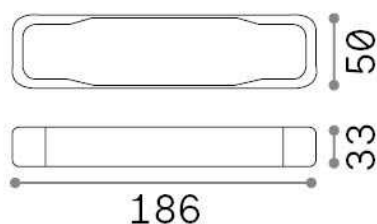

Общая информация

Lampadine e accessori - Driver

Еап	8021696124087
Пункт	STRIP LED DRIVER ON-OFF 060W 24Vdc
Установка	-
Гарантия	5 years
Общий вес	0.4 kg
Объем	0.006 m ³

Техническая информация

Вес нетто	0.27 kg
Класс изоляции	II
Индекс защиты	IP20
Рабочая Температура	0° ~ +40 °C
КПД при полной нагрузке	X
Согласие	CE
Dimmer	NO, On-Off
Выходная мощность	220-240 V AC 50/60 Hz
Output Выходная мощность	24 V DC

Информация об источнике

Максимальное потребление	max 68,00 W
Пустая сила	1