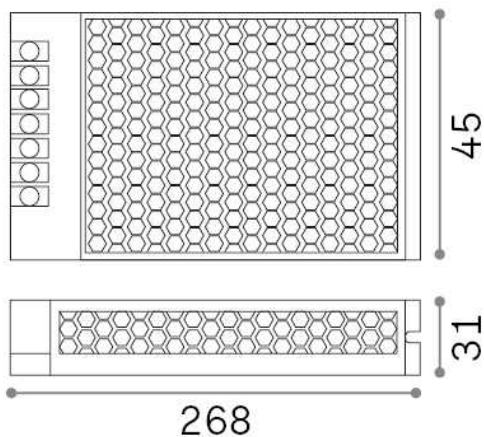

Общая информация

Lampadine e accessori - Driver

Еап	8021696124117
Пункт	STRIP LED DRIVER ON-OFF 150W 24Vdc
Установка	-
Гарантия	5 years
Общий вес	0.61 kg
Объем	0.00068 m ³

Техническая информация

Вес нетто	0.57 kg
Класс изоляции	I
Индекс защиты	IP20
Рабочая Температура	0° ~ +40 °C
КПД при полной нагрузке	X
Согласие	CE
Dimmer	NO, On-Off
Выходная мощность	220-240 V AC 50/60 Hz
Output Выходная мощность	24 V DC

Информация об источнике

Максимальное потребление	max 175,50 W
Пустая сила	1