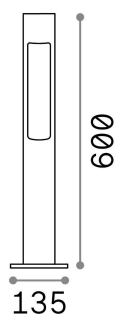

Общая информация

Экстерьер - Торшеры

Outdoor ground mounted bollard with integrated LED sources, enhanced protection and direct light emission

Еап	8021696135205
Пункт	ACQUA PT1 ANTRACITE
Установка	Торшеры
Гарантия	5 years
Общий вес	1.85 kg
Объем	0.016384 м³

Техническая информация

Вес нетто	1.5 kg
Класс изоляции	I
Индекс защиты	IP44
Согласие	CE
Рабочая Температура	0° ~ +40 °C
Dimmer	Determined by the light bulb
Выходная мощность	220-240 V AC
Источник питания	Not required

Информация об источнике

Интегрированный источник	Light bulb (not included)
Сменный источник	No
Власть	G9 max 1 x 15 W
Выбросы	Direct
Максимальное потребление	-