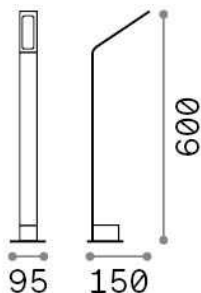

Общая информация

Экстерьер - Торшеры

Outdoor ground mounted bollard with integrated LED sources and direct light emission

Еап	8021696326689
Пункт	AGOS PT H60 3000K COFFEE
Установка	Торшеры
Гарантия	5 years
Общий вес	1.25 kg
Объем	0.00961 m ³

Техническая информация

Вес нетто	0.95 kg
Класс изоляции	I
Индекс защиты	IP54
Согласие	CE
Рабочая Температура	-15° ~ +45 °C
Dimmer	NO, On-Off
Выходная мощность	220-240 V AC 50 Hz
Источник питания	In-built, included Replaceable (by qualified operators only)

Информация об источнике

Интегрированный источник	Integrated LED module
Сменный источник	No
Власть	6,5 W
Выбросы	Direct
Максимальное потребление	max 6,50 W
Функции LED	LED SMD
ССТ LED	3000 K
Продолжительность LED (t. 25°c)	25000 h
CRI	> 90
SDCM	3
Угол светового луча	120*70°
Световой поток луча	670 lm
Полезный световой поток	560 lm
Фотобиологический риск	1