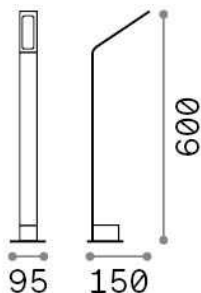

Информация об источнике

Интегрированный источник	Integrated LED module
Сменный источник	No
Власть	6,5 W
Выбросы	Direct
Максимальное потребление	max 6,50 W
Функции LED	LED SMD
ССТ LED	3000 K
Продолжительность LED (t. 25°c)	25000 h
CRI	> 90
SDCM	3
Угол светового луча	120*70°
Световой поток луча	670 lm
Полезный световой поток	560 lm
Фотобиологический риск	1