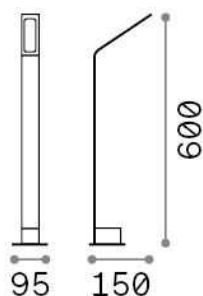

Общая информация

Экстерьер - Торшеры

Outdoor ground mounted bollard with integrated LED sources and direct light emission

Еап	8021696326702
Пункт	AGOS PT H60 4000K COFFEE
Установка	Торшеры
Гарантия	5 years
Общий вес	1.25 kg
Объем	0.00961 m ³

Техническая информация

Вес нетто	0.95 kg
Класс изоляции	I
Индекс защиты	IP54
Согласие	CE
Рабочая Температура	-15° ~ +45 °C
Dimmer	NO, On-Off
Выходная мощность	220-240 V AC 50 Hz
Источник питания	In-built, included Replaceable (by qualified operators only)

Информация об источнике

Интегрированный источник	Integrated LED module
Сменный источник	No
Власть	6,5 W
Выбросы	Direct
Максимальное потребление	max 6,50 W
Функции LED	LED SMD
ССТ LED	4000 K
Продолжительность LED (t. 25°c)	25000 h
CRI	> 90
SDCM	3
Угол светового луча	120*70°
Световой поток луча	730 lm
Полезный световой поток	620 lm
Фотобиологический риск	1