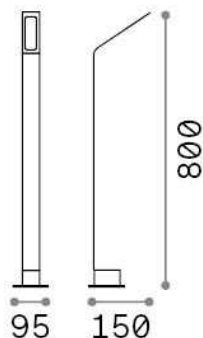

Общая информация

Экстерьер - Торшеры

Outdoor ground mounted bollard with integrated LED sources and direct light emission

Еап	8021696326726
Пункт	AGOS PT H80 3000K COFFEE
Установка	Торшеры
Гарантия	5 years
Общий вес	1.73 kg
Объем	0.01271 m ³

Техническая информация

Вес нетто	1.1 kg
Класс изоляции	I
Индекс защиты	IP54
Согласие	CE
Рабочая Температура	-15° ~ +45 °C
Dimmer	NO, On-Off
Выходная мощность	220-240 V AC 50 Hz
Источник питания	In-built, included Replaceable (by qualified operators only)

Информация об источнике

Интегрированный источник	Integrated LED module
Сменный источник	No
Власть	6,5 W
Выбросы	Direct
Максимальное потребление	max 6,50 W
Функции LED	LED SMD
ССТ LED	3000 K
Продолжительность LED (t. 25°c)	25000 h
CRI	> 90
SDCM	3
Угол светового луча	120*70°
Световой поток луча	670 lm
Полезный световой поток	560 lm
Фотобиологический риск	1