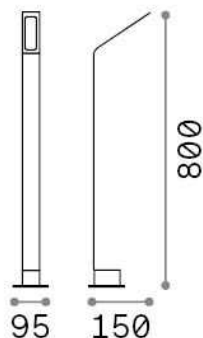

Информация об источнике

Интегрированный источник	Integrated LED module
Сменный источник	No
Власть	6,5 W
Выбросы	Direct
Максимальное потребление	max 6,50 W
Функции LED	LED SMD
ССТ LED	4000 K
Продолжительность LED (t. 25°c)	25000 h
CRI	> 90
SDCM	3
Угол светового луча	120*70°
Световой поток луча	730 lm
Полезный световой поток	620 lm
Фотобиологический риск	1