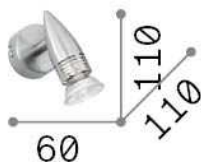

Общая информация

Интерьер - Настенные светильники

Indoor ceiling or wall mounted adjustable projector with direct light emission

Еап	8021696119786
Пункт	ALFA AP1 BRUNITO
Установка	Настенные светильники
Гарантия	5 years
Общий вес	0.23 kg
Объем	0.001024 м³

Техническая информация

Вес нетто	0.17 kg
Класс изоляции	I
Индекс защиты	IP20
Согласие	CE
Рабочая Температура	0° ~ +40 °C
Dimmer	Determined by the light bulb
Выходная мощность	220-240 V AC
Источник питания	Not required
Регулируемость	vert. 0-90°, orizz. 0-330°

Информация об источнике

Интегрированный источник	Light bulb (included)
Сменный источник	Replaceable
Власть	GU10 max 1 x 50 W
Выбросы	Direct
Максимальное потребление	-
Лампа в комплекте	1 - E14 OLIVA 4W 3000K CRI80 SATIN