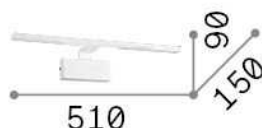

Общая информация

Интерьер - Настенные светильники

Indoor wall mounted linear fitting with integrated LED sources and direct light emission

Еап	8021696224985
Пункт	ALMA AP D51 BIANCO
Установка	Настенные светильники
Гарантия	5 years
Общий вес	1.23 kg
Объем	0.016245 м³

Информация об источнике

Интегрированный источник	Integrated LED module
Сменный источник	No
Власть	LED 12,5 W
Выбросы	Direct
Максимальное потребление	max 12,50 W
Функции LED	LED SMD
ССТ LED	3000 K
Продолжительность LED (t. 25°c)	30000 h
CRI	> 80
SDCM	3
Угол светового луча	110°
Световой поток луча	1450 lm
Полезный световой поток	850 lm
Лампа в комплекте	1 - E14 OLIVA 4W 3000K CRI80 SATIN