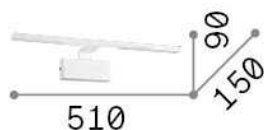

Общая информация

Интерьер - Настенные светильники

Indoor wall mounted linear fitting with integrated LED sources and direct light emission

Еап	8021696224930
Пункт	ALMA AP D51 CROMO
Установка	Настенные светильники
Гарантия	5 years
Общий вес	1.23 kg
Объем	0.016245 м³

Техническая информация

Вес нетто	0.65 kg
Класс изоляции	II
Индекс защиты	IP20
Согласие	CE
Рабочая Температура	0° ~ +40 °C
Dimmer	NO, On-Off
Выходная мощность	220-240 V AC 50/60 Hz
Источник питания	In-built, included Replaceable (by qualified operators only), electronic
Сопротивление нагрузки	IK05

Информация об источнике

Интегрированный источник	Integrated LED module
Сменный источник	No
Власть	LED 12,5 W
Выбросы	Direct
Максимальное потребление	max 12,50 W
Функции LED	LED SMD
ССТ LED	3000 K
Продолжительность LED (t. 25°c)	30000 h
CRI	> 80
SDCM	3
Угол светового луча	110°
Световой поток луча	1450 lm
Полезный световой поток	850 lm
Лампа в комплекте	1 - E14 OLIVA 4W 3000K CRI80 SATIN