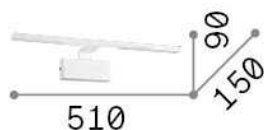

Информация об источнике

Интегрированный источник	Integrated LED module
Сменный источник	No
Власть	LED 12,5 W
Выбросы	Direct
Максимальное потребление	max 12,50 W
Функции LED	LED SMD
ССТ LED	3000 K
Продолжительность LED (t. 25°c)	30000 h
CRI	> 80
SDCM	3
Угол светового луча	110°
Световой поток луча	1450 lm
Полезный световой поток	850 lm
Лампа в комплекте	1 - E14 OLIVA 4W 3000K CRI80 SATIN