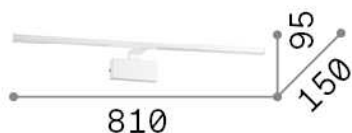

Общая информация

Интерьер - Настенные светильники

Indoor wall mounted linear fitting with integrated LED sources and direct light emission

| | |
|------------------|-----------------------|
| Еап | 8021696225005 |
| Пункт | ALMA AP D81 OTTONE |
| Установка | Настенные светильники |
| Гарантия | 5 years |
| Общий вес | 1.25 kg |
| Объем | 0.0264 m ³ |

Информация об источнике

| | |
|--|------------------------------------|
| Интегрированный источник | Integrated LED module |
| Сменный источник | No |
| Власть | LED 18 W |
| Выбросы | Direct |
| Максимальное потребление | max 18,00 W |
| Функции LED | LED SMD |
| ССТ LED | 3000 K |
| Продолжительность LED (t. 25°c) | 30000 h |
| CRI | > 80 |
| SDCM | 3 |
| Угол светового луча | 110° |
| Световой поток луча | 2250 lm |
| Полезный световой поток | 1250 lm |
| Лампа в комплекте | 1 - E14 OLIVA 4W 3000K CRI80 SATIN |