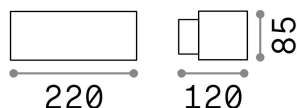

Общая информация

Экстерьер - Настенные светильники

Outdoor wall mounted lamp with enhanced protection and direct/indirect light emission

Еап	8021696158822
Пункт	ANDROMEDA AP1 GRIGIO
Установка	Настенные светильники
Гарантия	5 years
Общий вес	1.2 kg
Объем	0.003908 м³

Техническая информация

Вес нетто	1 kg
Класс изоляции	I
Индекс защиты	IP55
Согласие	CE
Рабочая Температура	-15° ~ +45 °C
Dimmer	Determined by the light bulb
Выходная мощность	220-240 V AC
Источник питания	Not required