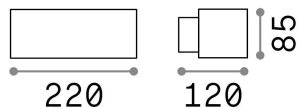

Общая информация

Экстерьер - Настенные светильники

Outdoor wall mounted lamp with enhanced protection and direct/indirect light emission

Еап	8021696061597
Пункт	ANDROMEDA AP1 NERO
Установка	Настенные светильники
Гарантия	5 years
Общий вес	1.2 kg
Объем	0.003908 м³

Техническая информация

Вес нетто	1 kg
Класс изоляции	I
Индекс защиты	IP55
Согласие	CE
Рабочая Температура	-15° ~ +45 °C
Dimmer	Determined by the light bulb
Выходная мощность	220-240 V AC
Источник питания	Not required