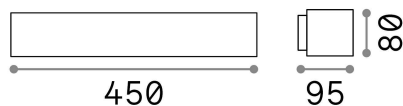

Общая информация

Экстерьер - Настенные светильники

Outdoor wall mounted lamp with multiple sources, enhanced protection and direct/indirect light emission

Еап	8021696163550
Пункт	ANDROMEDA AP2 COFFEE
Установка	Настенные светильники
Гарантия	5 years
Общий вес	1.8 kg
Объем	0.005225 m ³

Техническая информация

Вес нетто	1.63 kg
Класс изоляции	I
Индекс защиты	IP55
Согласие	CE
Рабочая Температура	-15° ~ +45 °C
Dimmer	Determined by the light bulb
Выходная мощность	220-240 V AC
Источник питания	Not required

Информация об источнике

Интегрированный источник	Light bulb (not included)
Сменный источник	No
Власть	E27 max 2 x 60 W
Выбросы	Direct + Indirect
Максимальное потребление	-