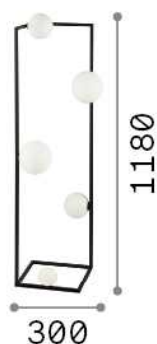

Общая информация

Интерьер - Торшеры

Indoor floor lamp with in-built switch and diffuse light emission

Еап	8021696284309
Пункт	ANGOLO PT5 NERO
Установка	Торшеры
Гарантия	5 years
Общий вес	4.49 kg
Объем	0.177188 м³

Информация об источнике

Интегрированный источник	Light bulb (included)
Сменный источник	Replaceable
Власть	G9 max 5 x 28 W
Выбросы	Diffuse
Максимальное потребление	-
Лампа в комплекте	1 - E14 OLIVA 4W 3000K CRI80 SATIN