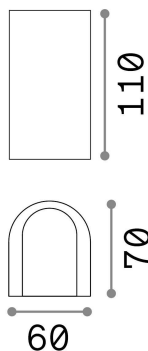

Общая информация

Экстерьер - Настенные светильники

Outdoor wall mounted lamp with multiple integrated LED sources, enhanced protection and direct/indirect light emission

Еап	8021696137391
Пункт	APOLLO AP
Установка	Настенные светильники
Гарантия	5 years
Общий вес	0.62 kg
Объем	0.000844 м³

Информация об источнике

Интегрированный источник	Integrated LED module
Сменный источник	No
Власть	LED 6 W
Выбросы	Direct + Indirect
Максимальное потребление	max 6,00 W
Функции LED	LED SMD CREE
ССТ LED	4000 K
Продолжительность LED (t. 25°c)	30000 h
CRI	> 80
Световой поток луча	800 lm
Полезный световой поток	430 lm
Фотобиологический риск	2
Лампа в комплекте	1 - E14 OLIVA 4W 3000K CRI80 SATIN