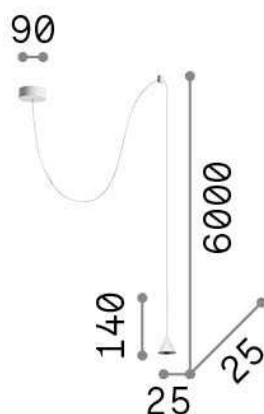

Общая информация

Интерьер - Подвесы

Indoor suspended lamp with integrated LED sources and direct light emission

Еап	8021696310596
Пункт	ARCHIMEDE SP CONO BIANCO
Установка	Подвесы
Гарантия	5 years
Общий вес	0.21 kg
Объем	0.001901 m ³

Информация об источнике

Интегрированный источник	Integrated LED module
Сменный источник	Replaceable (by qualified operators only)
Власть	LED 4 W
Выбросы	Direct
Максимальное потребление	max 4,00 W
Функции LED	LED SMD
ССТ LED	3000 K
Продолжительность LED (t. 25°c)	50000 h
CRI	> 90
Угол светового луча	24°
Световой поток луча	250 lm
Полезный световой поток	210 lm
Фотобиологический риск	2
Лампа в комплекте	1 - E14 OLIVA 4W 3000K CRI80 SATIN