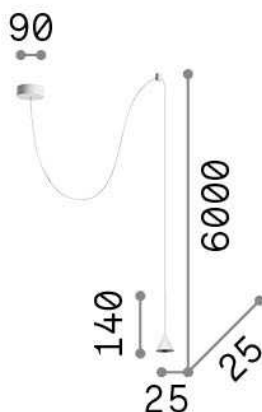

Общая информация

Интерьер - Подвесы

Indoor suspended lamp with integrated LED sources and direct light emission

Еап	8021696328348
Пункт	ARCHIMEDE SP CONO NERO
Установка	Подвесы
Гарантия	5 years
Общий вес	0.21 kg
Объем	0.001901 m ³

Информация об источнике

Интегрированный источник	Integrated LED module
Сменный источник	Replaceable (by qualified operators only)
Власть	LED 4 W
Выбросы	Direct
Максимальное потребление	max 4,00 W
Функции LED	LED SMD
ССТ LED	3000 K
Продолжительность LED (t. 25°c)	50000 h
CRI	> 90
Угол светового луча	24°
Световой поток луча	250 lm
Полезный световой поток	210 lm
Фотобиологический риск	2
Лампа в комплекте	1 - E14 OLIVA 4W 3000K CRI80 SATIN