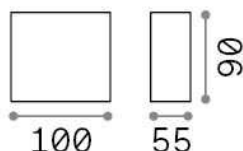

Информация об источнике

Интегрированный источник	Integrated LED module
Сменный источник	No
Власть	6 W
Выбросы	Direct
Максимальное потребление	max 6,00 W
Функции LED	LED COB CREE
ССТ LED	3000 K
Продолжительность LED (t. 25°c)	30000 h
CRI	> 80
SDCM	3
Угол светового луча	100°
Световой поток луча	590 lm
Полезный световой поток	500 lm
Фотобиологический риск	1