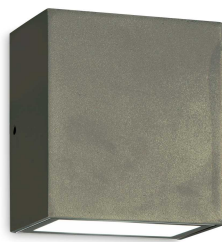

Общая информация

Экстерьер - Настенные светильники

Outdoor wall mounted lamp with integrated LED sources and direct light emission

Еап	8021696321646
Пункт	ARGO AP1 ANTRACITE 3000K
Установка	Настенные светильники
Гарантия	5 years
Общий вес	0.96 kg
Объем	0.00105 m ³

Информация об источнике

Интегрированный источник	Integrated LED module
Сменный источник	No
Власть	6 W
Выбросы	Direct
Максимальное потребление	max 6,00 W
Функции LED	LED COB CREE
ССТ LED	3000 K
Продолжительность LED (t. 25°c)	30000 h
CRI	> 80
SDCM	3
Угол светового луча	100°
Световой поток луча	590 lm
Полезный световой поток	500 lm
Фотобиологический риск	1