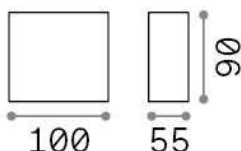

Информация об источнике

Интегрированный источник	Integrated LED module
Сменный источник	No
Власть	6 W
Выбросы	Direct
Максимальное потребление	max 6,00 W
Функции LED	LED COB CREE
ССТ LED	4000 K
Продолжительность LED (t. 25°c)	30000 h
CRI	> 80
SDCM	3
Угол светового луча	100°
Световой поток луча	620 lm
Полезный световой поток	540 lm
Фотобиологический риск	2