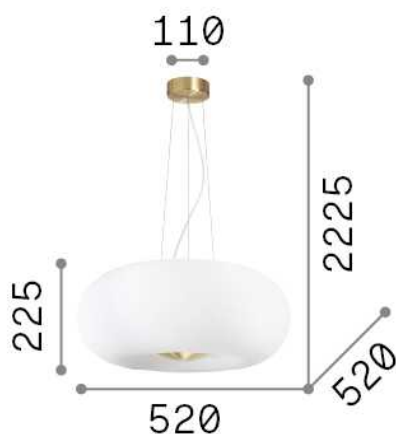

Общая информация

Интерьер - Подвесы

Indoor suspended lamp with multiple sources and diffuse light emission

Еап	8021696214481
Пункт	ARIZONA SP5
Установка	Подвесы
Гарантия	5 years
Общий вес	8.72 kg
Объем	0.128797 м³

Техническая информация

Вес нетто	6.19 kg
Класс изоляции	II
Индекс защиты	IP20
Согласие	CE
Рабочая Температура	0° ~ +40 °C
Dimmer	Determined by the light bulb
Выходная мощность	220-240 V AC
Источник питания	Not required

Информация об источнике

Интегрированный источник	Light bulb (included)
Сменный источник	Replaceable
Власть	GX53 max 5 x 9 W
Выбросы	Diffuse
Максимальное потребление	-
Лампа в комплекте	1 - E14 OLIVA 4W 3000K CRI80 SATIN