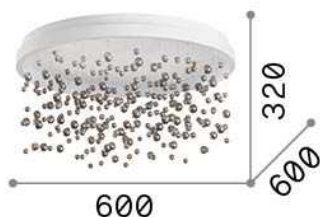

## Интерьер - Потолочные светильники

Indoor ceiling mounted chandelier light with multiple integrated LED sources and diffuse light emission

<b>Еап</b>	8021696315805
<b>Пункт</b>	ARMONY PL D60
<b>Установка</b>	Потолочные светильники
<b>Гарантия</b>	5 years
<b>Общий вес</b>	9.86 kg
<b>Объем</b>	0.063375 м³

## Информация об источнике

<b>Интегрированный источник</b>	Integrated LED module
<b>Сменный источник</b>	Replaceable (by qualified operators only)
<b>Власть</b>	0 61 W
<b>Выбросы</b>	Diffuse
<b>Максимальное потребление</b>	max 61,00 W
<b>Функции LED</b>	LED SMD
<b>ССТ LED</b>	3000 K
<b>Продолжительность LED (t. 25°c)</b>	30000 h
<b>CRI</b>	> 80
<b>Световой поток луча</b>	5650 lm
<b>Полезный световой поток</b>	2140 lm
<b>Фотобиологический риск</b>	2
<b>Резервная мощность</b>	< 0.50 W
<b>Лампа в комплекте</b>	1 - E14 OLIVA 4W 3000K CRI80 SATIN